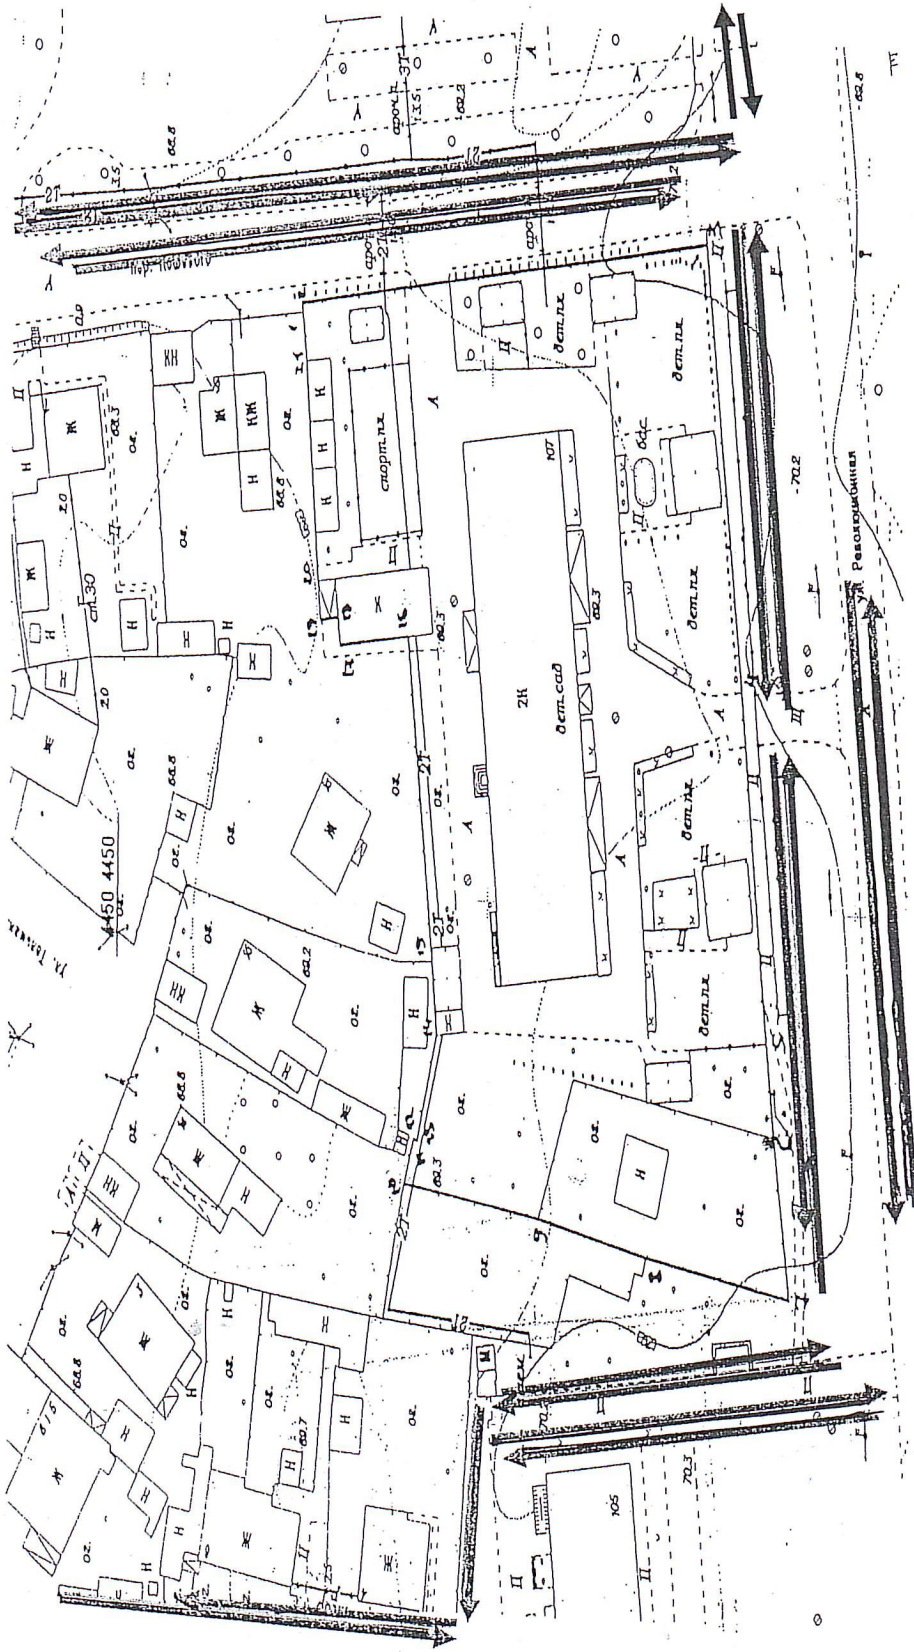

Схема №1 района расположения
СП «Детский сад «Журавушка» ГБОУ СОШ №1 г. Похвистинско
пути движения транспортных средств и детей

Движение ТС

Движения детей в (из) детского сада